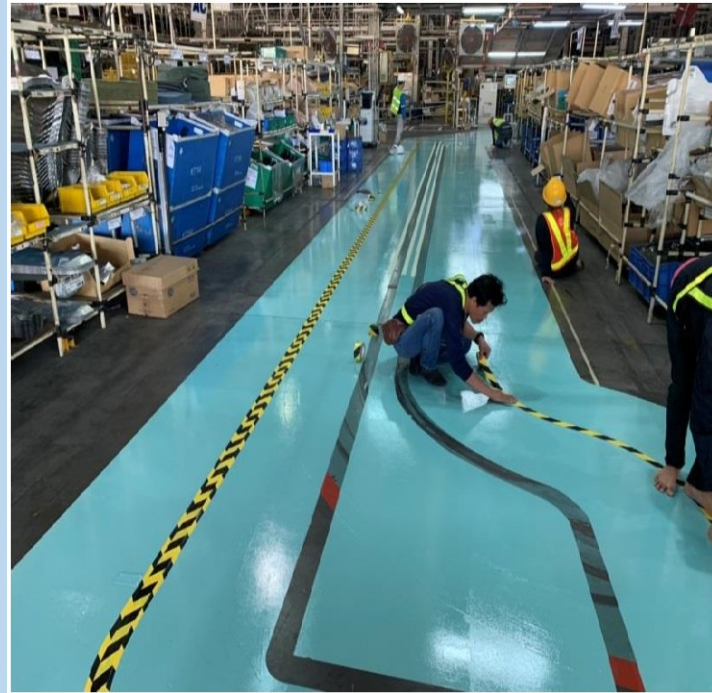

### งานกลึง

ผลิตชิ้นงานตามความต้องการของลูกค้า ด้วยเครื่องกลึง LATHE CNC ที่มีความละเอียดสูง มีความแม่นยำ ตามค่าที่กำหนดไว้ ใช้ระยะเวลาในการผลิตที่รวดเร็ว

### งานมิลลิ่ง

ผลิตชิ้นงานตามความต้องการของลูกค้า ด้วยเครื่อง CNC MACHINING CENTER ที่มีความละเอียดสูง มีความแม่นยำ ตามค่าที่กำหนดไว้ ใช้ระยะเวลาในการผลิตที่รวดเร็ว สามารถกัดงาน 2D และ 3D

## AUTOMATION MACHINE